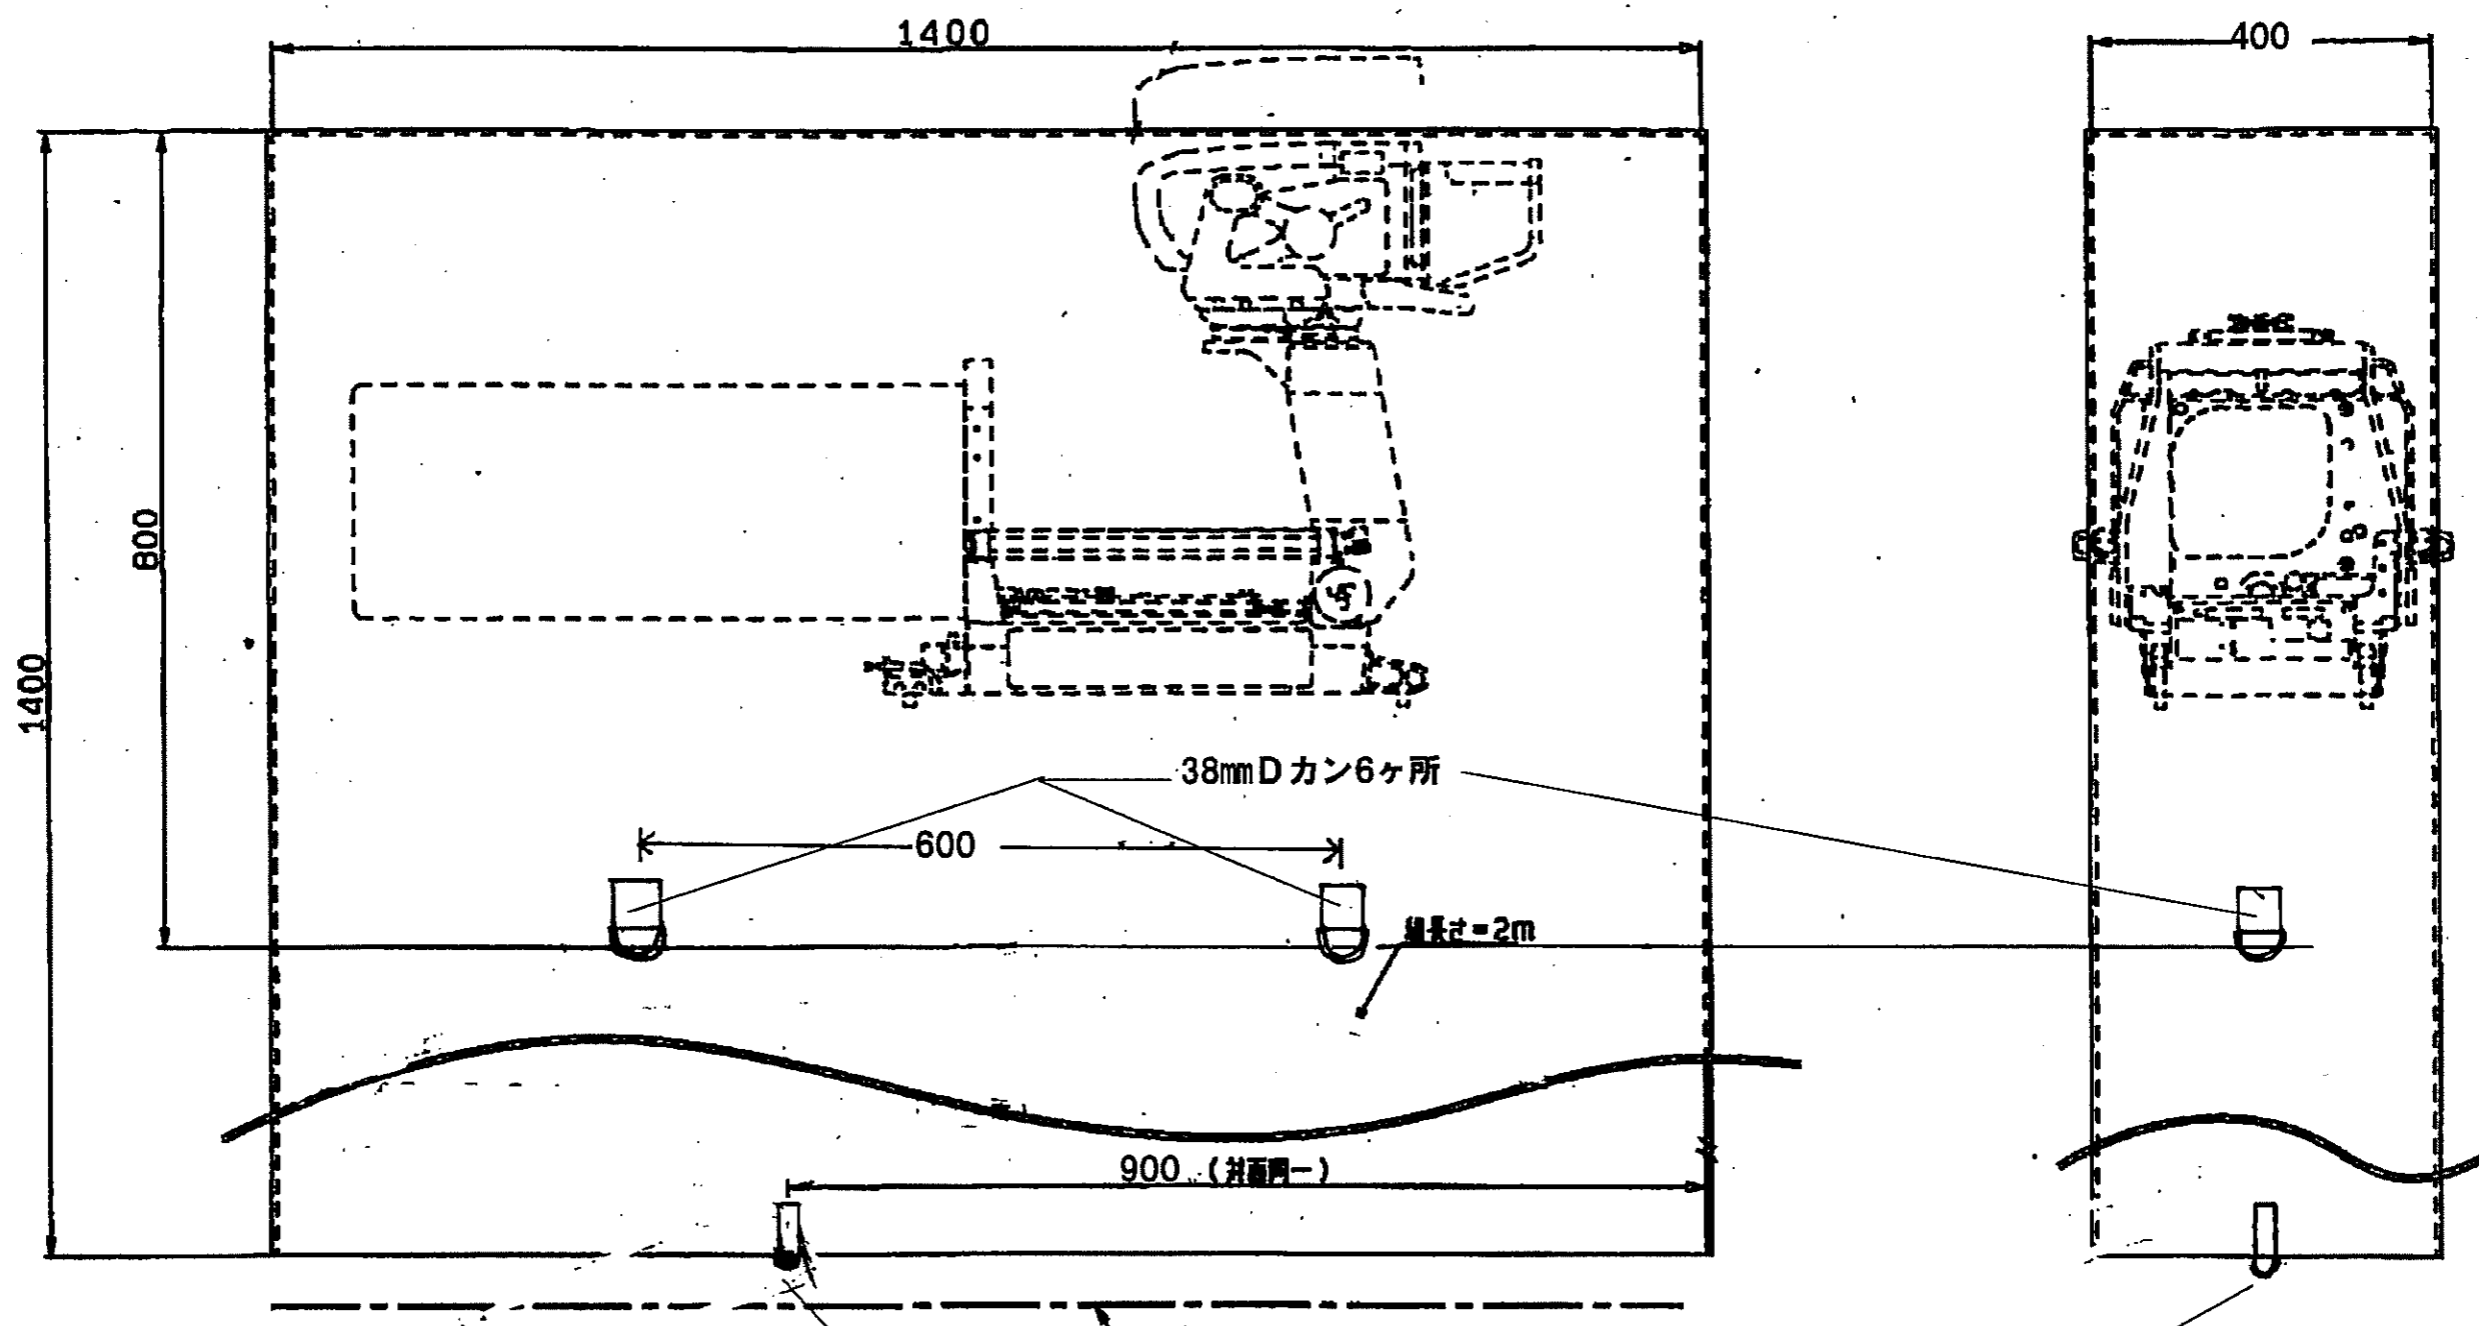

# 中継カメラスUPPORTカバー

/00P /00S /010 /0T /1M

38mm D カン6ヶ所

600

長さ=2m

900 (片側側一)

ロープ長さ3m1本

25mm D カン3ヶ所  
ロープ長さ1.6m (すこし細めのこと) 3本